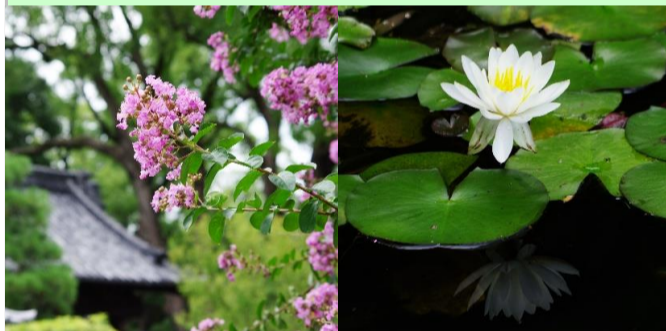

徳川園

徳川園事務所 TEL:935-8988

サルスベリ 【蓬左文庫前など】	スイレン
ハス、ミソハギ	ヤブラン、ワレモコウ
コムラサキシキブ	シュウカイドウ
ミズヒキ	ムクゲ 【蓬左文庫前】

8/12(水)~8/16(日)は夜間開園致します。園内の様子はSNSで随時発信中。フェイスブック、ツイッター、インスタグラム随時更新中。