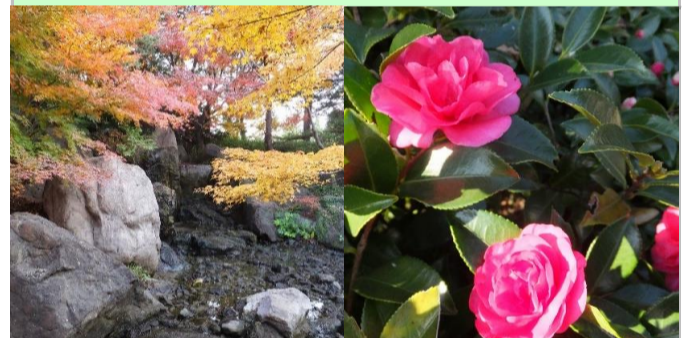

白鳥庭園

白鳥庭園管理事務所 TEL:681-8928

モミジ 【雄滝】	カンツバキ
サザンカ	ツバキ(一部咲き始め)
センリョウ、マンリョウ(実)	ロウヤガキ(実)
ピラカンサ、ナンテン(実)	ツワブキ

12/18(水)、12/21(土)には白鳥寄席を開催。雪吊りが織りなす雄大な景色とともに寄席をお楽しみ下さい。また園内の「汐入亭」では、お抹茶や甘味が楽しめます。

農業文化園・戸田川緑地

戸田川緑地事務所 TEL:302-5321