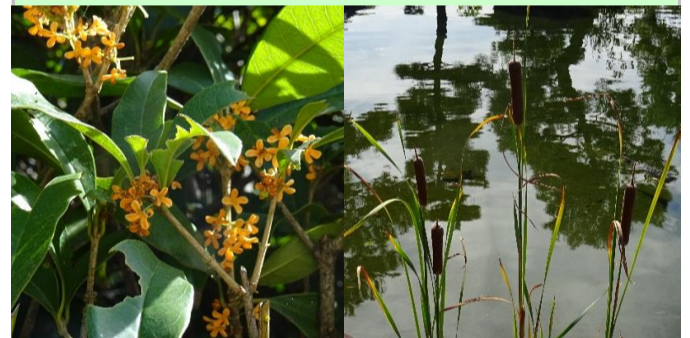

白鳥庭園

白鳥庭園管理事務所 TEL:681-8928

キンモクセイ	ガマノホ
ノギク(咲始め)	オミナエシ
シュウメイギク	シコンノボタン
アサザ	ヤブラン

10/21(日)は白鳥庭園の名古屋まつり「エシカルでいきましょ!」を開催。この日は、「名古屋まつり」で入園料が無料になります。多彩な催しを行います。