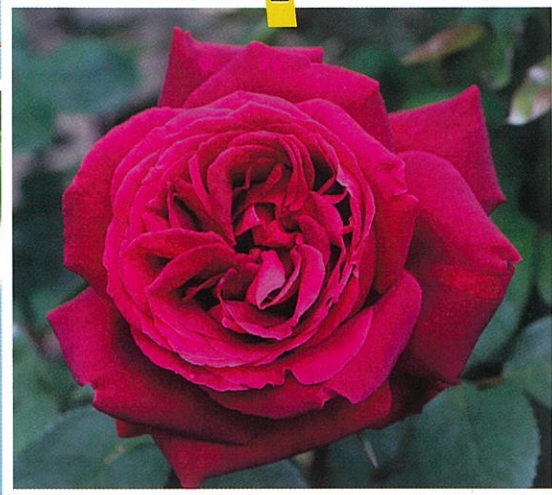

庄内緑地

ANNIVERSARY

SHONAI RYOKUCHI GREEN PLAZA
令和8年 庄内緑地
開園40周年

講習会・展示会 年間予定表

2026年4月 → 2027年3月