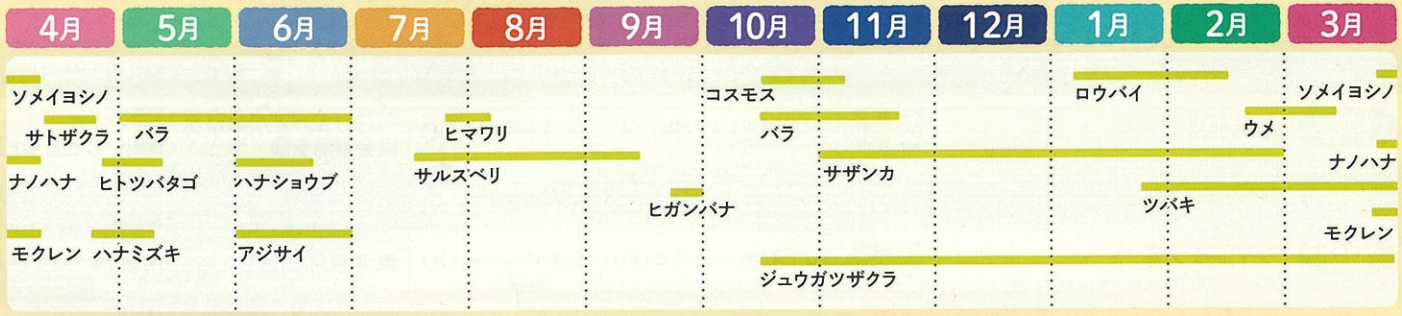

展示会

| 展示会 | | | 開催日 | 時間 | 出展者 | 展示場所 |
|-----|--------|---|-----------------|------------|-------------------|----------------------|
| 植物 | 東海雅展 |  | 2/27(土)~2/28(日) | 9:15~16:00 | (公社)全日本小品盆栽協会東海支部 | 展示コーナー、南館(イベント館)、講習室 |
| 植物 | 春蘭展 |  | 3/5(金)~3/6(土) | 9:00~16:00 | 中部蘭趣会 | 南館(イベント館) |
| 植物 | シュンラン展 |  | 3/13(土)~3/14(日) | 9:00~16:00 | 東海東洋蘭連盟 | 南館(イベント館) |

庄内緑地を より楽しく

ピクニック広場A・B (デイキャンプ場)

家族や仲間と楽しくバーベキュー!
有料の事前予約制のA区画、
持ち込みで予約不要のB区画があります。

注意事項

- 火の使用時間は9:00~17:00です。(夜間利用不可)
- 炊事場はありません。
- ゴミや炭を捨てる場所はありませんので、必ずお持ち帰りください。
- 直火は禁止です。脚付きのコンロを使用してください。
- 発電機、ガソリン、プロパンガス、カセットボンベなどの危険物の持ち込み及び使用は禁止です。
- タープやテントを張る際に自在ロープを使用する場合は、他の利用者が足を引っかかないように設置してください。
- 他の利用者に迷惑をかける行為は禁止です。

ピクニック広場利用について
詳しくは右記QRコードより▶

サイクリング センター(レンタサイクル)

爽やかに園内を一周!

- 利用期間** 4月から11月までの土・日・祝日のみ
- 利用時間** 10:00~16:30(受付は15:30まで)
- 料金** 無料

注意事項

- 1回の貸出時間は60分です。
- 庄内緑地の外へは乗り出さないでください。
- ※イベント・天候により休業することがあります。

ボート池(貸ボート)

ボートに乗って水上散策はいかが?
水上から眺める庄内緑地
いつもと違うロケーションもおつなもの
愛らしい水鳥たちがお出迎えしてくれるかも

- 利用期間** 4月から11月までの土・日・祝日のみ
- 利用時間** 10:00~17:00(受付は16:30まで)
- 料金** 1回30分 500円

※イベント・天候により休業することがあります。
※営業期間は変更になる場合があります。

花の見ごろ

庄内緑地の華まつり