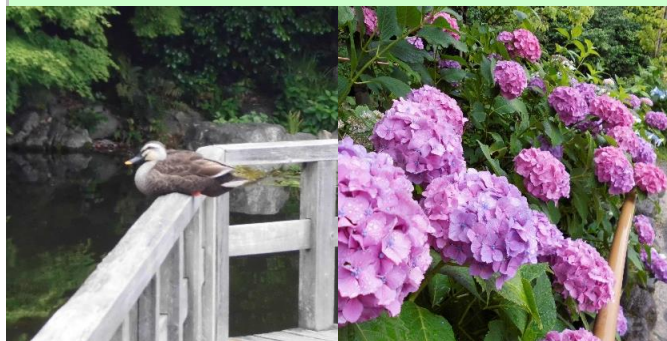

徳川園

徳川園事務所 TEL:935-8988

鴨 (休憩中)	アジサイ
龍仙湖周辺	児童園 紫陽花
タチアオイ	※園内 閉園中
大曾根改札 外周角	

※注)施設の改修工事の為 6/13(月)~6/30(木)まで休園いたします。宜しくお願いいたします。園の東側の児童園のアジサイは現在、綺麗にご覧頂けます。