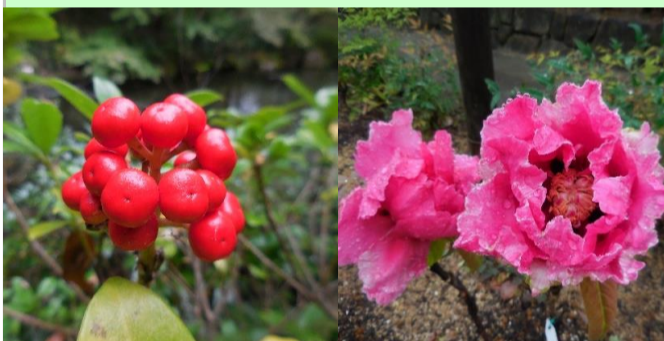

徳川園

徳川園事務所 TEL:935-8988

ミヤマシキミ 【虎の尾中流】	寒牡丹(初霜錦) 【北牡丹園】
ツバキ(中部初雁など咲き始め) 【瑞龍亭周辺】	ススキ 【瑞龍亭周辺】
いろはもみじ 【海側色付き始め】	千両 【四睡庵周辺など】
コフクザクラ 【観仙楼周辺】	ハクサンボク(赤実) 【黒門口周辺など】

珍しい寒牡丹が現在少数ですが咲いています。その他ツバキやサザンカも咲き始めてきました。コフクザクラと紅葉が進むもみじと共に楽しみ下さい。園内の様子はSNSで随時発信中。フェイスブック、ツイッター、インスタグラム随時更新中。