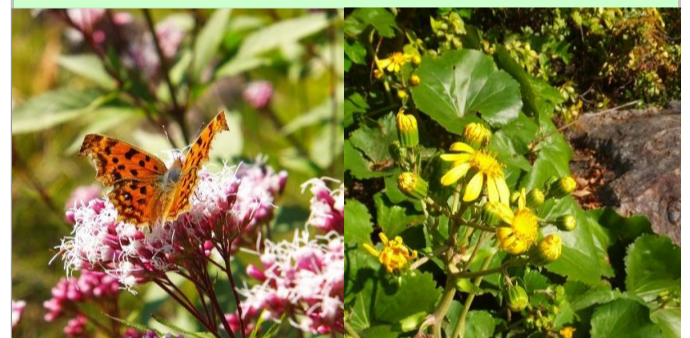

白鳥庭園

白鳥庭園管理事務所 TEL:681-8928

フジバカマ	ツワブキ
ヤマガキ、ロウヤガキ(実)	シュウメイギク
ムラサキシキブ(実)	ノギク、ホトギス
ピラカンサ(実)	ススキ

30周年記念「景の園」観楓会を11/20(土)～12/12(日)に開催。茶室「清羽亭」では各流派の茶室飾りや、園内には大型生け花、アート作品が展示されます。期間中の金、土、日、祝日にはライトアップをいたします。