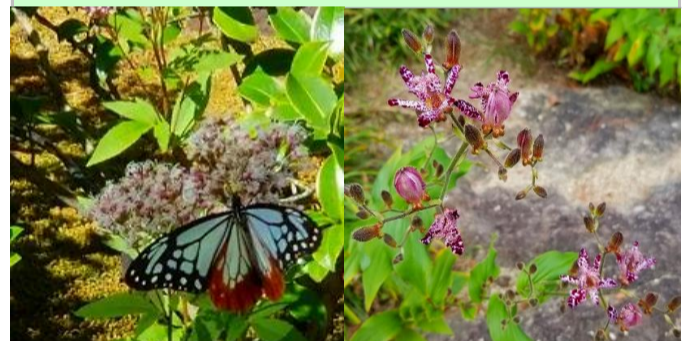

白鳥庭園

白鳥庭園管理事務所 TEL:681-8928

フジバカマとアサギマダラ(蝶)

ホトギス

ヤマガキ、ロウヤガキ(実)	シュウメイギク
ムラサキシキブ(実)	ノギク、ツツブキ
ピラカンサ(実・色づき始め)	ススキの穂

30周年記念「景の園」観楓会を11/20(土)～12/12(日)に開催。茶室「清羽亭」では各流派の茶室飾りや、園内には大型生け花、アート作品が展示されます。期間中の金・土・日・祝日にはライトアップも開催。