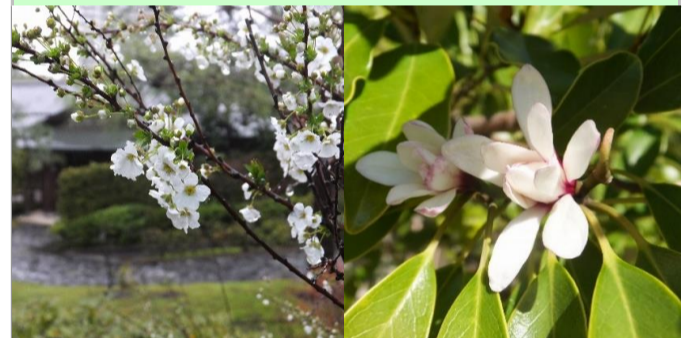

白鳥庭園

白鳥庭園管理事務所 TEL:681-8928

ユキヤナギ	オガタマノキ
ミツマタ	アセビ
アオモジ	ボケ
マンサク	ツバキ

3/29(日)まで汐入亭にて「福よせ雛」の展示を開催。家庭での役目を終え「第二の人生」を歩む雛人形たちの展示となっております。