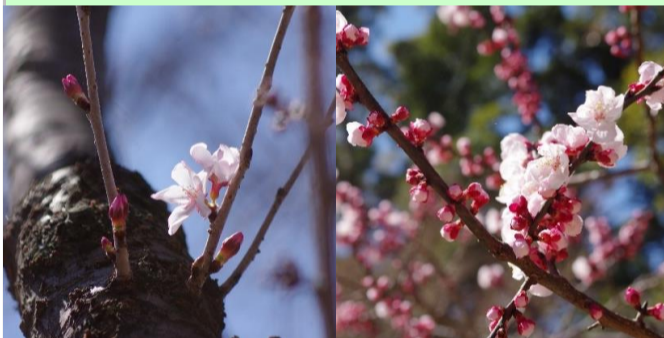

3/28(土)10:00~「フラリエ花散歩」。フラリエガーデンスタッフと一緒に散歩しながら庭園の植物をご案内いたします。

徳川園

徳川園事務所 TEL:935-8988

| | |
|------------------------|------------------|
| 東海桜 | 杏 |
| ツバキ (関戸太郎庵、絵日傘、秋風楽) | サクラ (子福桜、お亀桜) |
| サンシュユ、シキミ、キブシ | 沈丁花、大輪三又 |
| ボケ、アセビ、菊桃 | シナマンサク、マンサク |