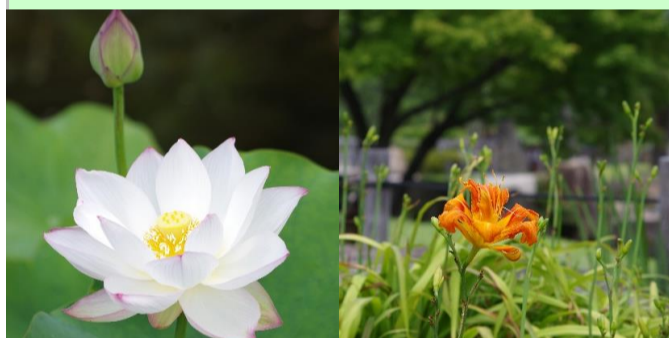

徳川園

徳川園事務所 TEL:935-8988

ハス(咲き始め)	ヤブカンゾウ(咲き始め)
ミズカンナ、ハンゲショウ	スイレン
キキョウ、ホオズキ、ヤブミヨウガ	クチナシ、シモツケ、ギボウシ(3種)
オニユリ、スカシユリ、ハマギク	アガパンサス 【蓬左文庫前】

6/30(日)は「浴衣フォトサービス」を開催します。園内の様子はSNSで随時発信中。詳細は徳川園事務所へご連絡頂くか、ウェブサイトをご確認下さい。フェイスブック、ツイッター、インスタグラム随時更新中。