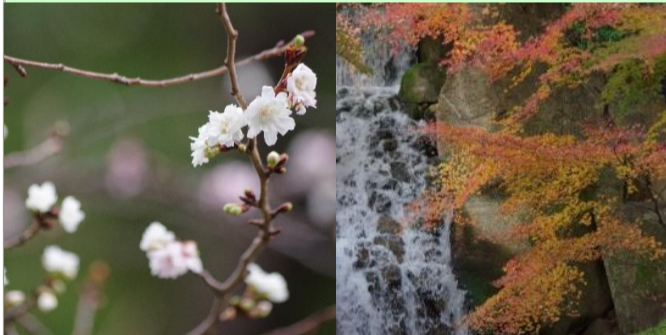

「ハートのイルミフォトスポット」が点灯しています。(17:00~22:00) 12/25(火)まで「東海鉢物品評会」、「ポットプランツコンテスト」で受賞した植物を展示しております。また、12/22(土)10:00~「フラリエ花散歩」を開催。スタッフと自然観察をしながら散歩しましょう。

徳川園

徳川園事務所 TEL:935-8988

子福桜	モミジ 【大曾根の瀧、四睡庵周辺】
サザンカ	カンツバキ
〈椿〉胡蝶侘助、秋風楽、紅侘助、初音	
ソテツのコモ巻き(3種類)	
〈椿〉紅小雀、中部五色ツバキ、数寄屋侘助	
〈椿〉関戸太郎庵、中部初雁、西玉母	